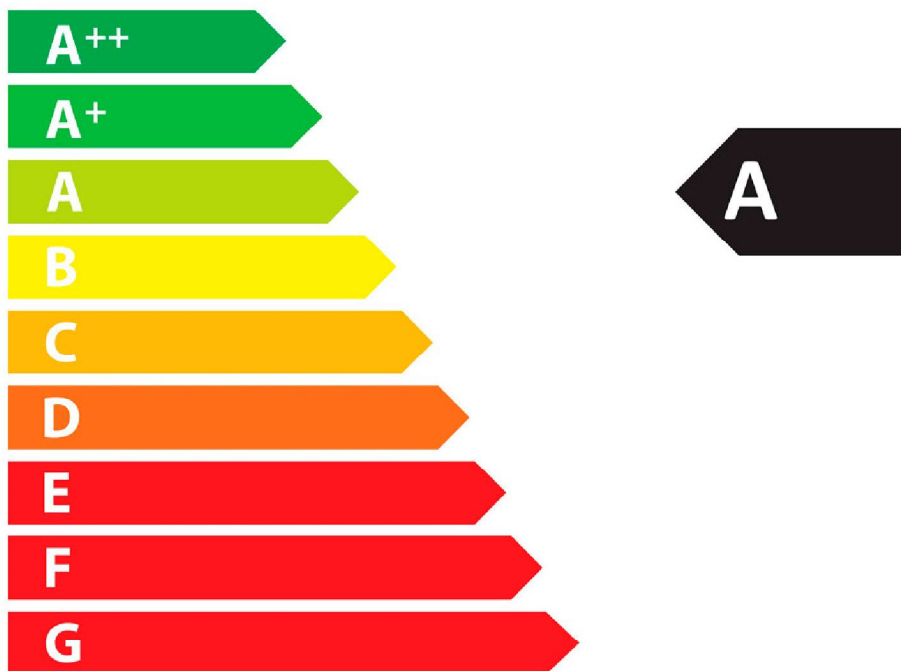

# ENERG

енергия · ενεργεια

## GCRY200 3C

GN/GLP  
19/18.2  
kW

ENERGIA · ЕНЕРГИЯ · ΕΝΕΡΓΕΙΑ · ENERGIJA · ENERGY · ENERGIE · ENERGI

2015/1186