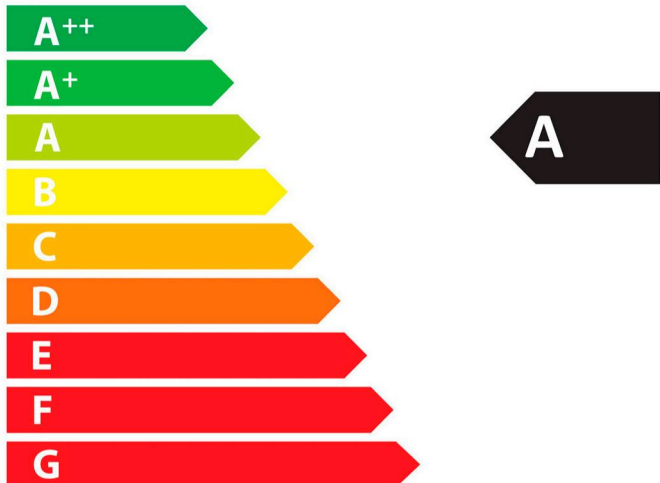

ENERG Y IJA
енергия · ενεργεια IE IA

GCRY660 FV

GN/GLP
63.8/60.2
kW

ENERGIA · ЕНЕРГИЯ · ΕΝΕΡΓΕΙΑ · ENERGIJA · ENERGY · ENERGIE · ENERGI

2015/1186