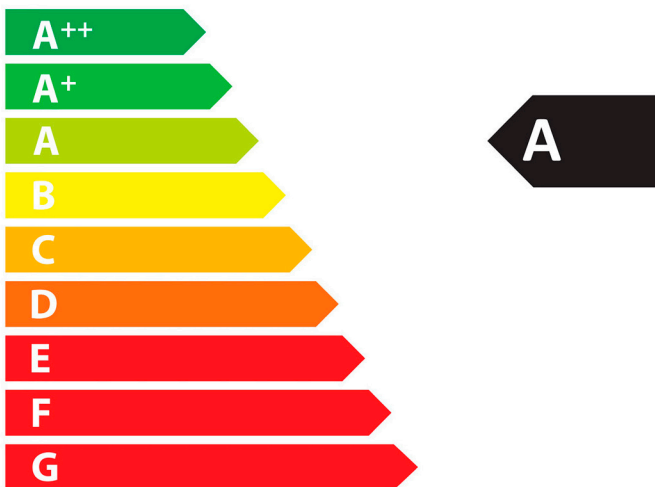

ENERG

енергия · ενεργεια

HSE 100 2P

17
kW

ENERGIA · ЕНЕРГИЯ · ΕΝΕΡΓΕΙΑ · ENERGIJA · ENERGY · ENERGIE · ENERGI

2015/1186