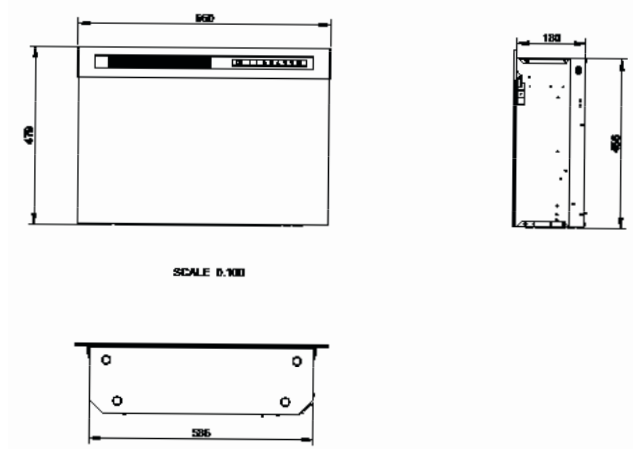

Night box

Llama Óptica®

El Dimplex Night box es una chimenea eléctrica para empotrar, que puede integrarse en una pared o en un marco a medida. Varias cualidades adicionales hacen que los modelos Night se destaquen. Su carcasa sin marco ofrece una vista máxima de las llamas, la velocidad de movimiento de las llamas es ajustable y la cama luminiosa tiene varios temas de color, personalizables para adaptarse a su gusto y estilo. El termostato digital del calentador incorporado asegura que la temperatura sea agradablemente fácil de controlar. El Night box está disponible en diferentes tamaños.

Night box 25

210975 / 5011139210975

Night box 26

211002 / 5011139211002

Night box 25

Night box 26

		Night box 25	Night box 26
Especificaciones Generales	Tecnología	Llama Óptica®	Llama Óptica®
	Código de producto	210975	211002
	Código EAN	5011139210975	5011139211002
	Modelo	Firebox	Firebox
	Visión del fuego	Frontal	Frontal
	Color	Negro	Negro
	Decoración	Conjunto de leños LED	Conjunto de leños LED
Tamaño del producto	Medidas de la visión del fuego (Ancho x Alt.)	60 x 38 cm	62 x 48 cm
	Dimensiones exteriores Ancho x Alto x Prof	66 x 47,9 x 19cm	69,5 x 59,6 x 19 cm
Características	Potencia del calefactor	Sí	Sí
	Termostato	Sí	Sí
	Control remoto	Sí	Sí
	Control manual directo desde la chimenea	Si, solo la llama y los efectos	Si, solo la llama y los efectos
	Módulo de luz	LED	LED
	Módulo de sonido	No	No
	Configuración de efectos de color	Sí, las llamas se pueden ajustar a un color más azul, rojo o naranja.	Sí, las llamas se pueden ajustar a un color más azul, rojo o naranja.
Consumo de energía	Potencia del calefactor	1400W	1400W
	Funcionamiento solo de la llama en W	7W	7W
	Máximo consumo eléctrico	1400W	1400W
Voltage	Voltage/Frecuencia eléctrica	230V/50Hz	230V
Especificaciones	Peso del producto en Kg	11	14,5
	Longitud del cable eléctrico	1,5 m	1,5 m
	Garantía	2 años	2 años