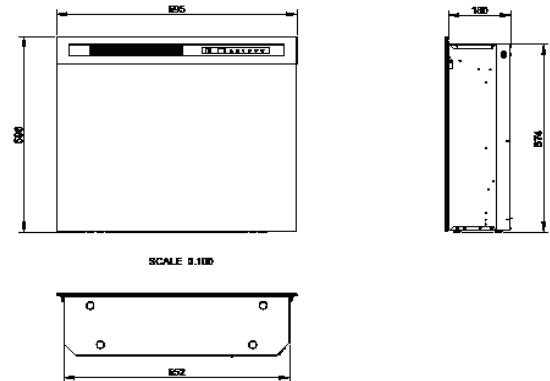

Night box

Llama Óptica®

El Dimplex Night box es una chimenea eléctrica para empotrar, que puede integrarse en una pared o en un marco a medida. Varias cualidades adicionales hacen que los modelos Night se destaquen. Su carcasa sin marco ofrece una vista máxima de las llamas, la velocidad de movimiento de las llamas es ajustable y la cama luminiosa tiene varios temas de color, personalizables para adaptarse a su gusto y estilo. El termostato digital del calentador incorporado asegura que la temperatura sea agradablemente fácil de controlar. El Night box está disponible en diferentes tamaños.

Night box 25

210975 / 5011139210975

Night box 26

211002 / 5011139211002

Night box 25

Night box 26

		Night box 25	Night box 26
Especificaciones Generales	Tecnología	Llama Óptica®	Llama Óptica®
	Código de producto	210975	211002
	Código EAN	5011139210975	5011139211002
	Modelo	Firebox	Firebox
	Visión del fuego	Frontal	Frontal
	Color	Negro	Negro
	Decoración	Conjunto de leños LED	Conjunto de leños LED
Tamaño del producto	Medidas de la visión del fuego (Ancho x Alt.)	60 x 38 cm	62 x 48 cm
	Dimensiones exteriores Ancho x Alto x Prof	66 x 47,9 x 19cm	69,5 x 59,6 x 19 cm
Características	Potencia del calefactor	Sí	Sí
	Termostato	Sí	Sí
	Control remoto	Sí	Sí
	Control manual directo desde la chimenea	Si, solo la llama y los efectos	Si, solo la llama y los efectos
	Módulo de luz	LED	LED
	Módulo de sonido	No	No
	Configuración de efectos de color	Sí, las llamas se pueden ajustar a un color más azul, rojo o naranja.	Sí, las llamas se pueden ajustar a un color más azul, rojo o naranja.
Consumo de energía	Potencia del calefactor	1400W	1400W
	Funcionamiento solo de la llama en W	7W	7W
	Máximo consumo eléctrico	1400W	1400W
Voltage	Voltage/Frecuencia eléctrica	230V/50Hz	230V
Especificaciones	Peso del producto en Kg	11	14,5
	Longitud del cable eléctrico	1,5 m	1,5 m
	Garantía	2 años	2 años