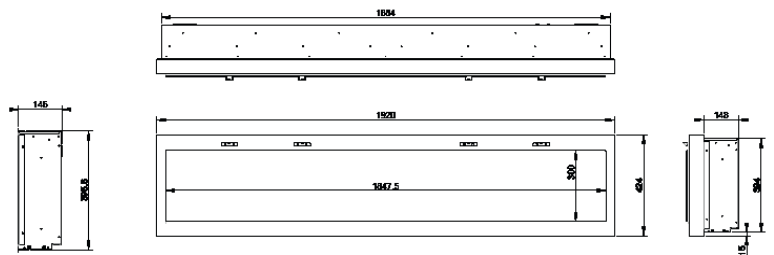

## Night 25"

		Night 13"	Night 19"	Night 25"
<b>Especificaciones Generales</b>	Tecnología	Llama Óptica®	Llama Óptica®	Llama Óptica®
	Código de producto	210272	210289	210296
	Código EAN	5011139210272	5011139210289	5011139210296
	Modelo	Chimenea para empotrar	Chimenea para empotrar	Chimenea para empotrar
	Visión del fuego	Visión frontal	Visión frontal	Visión frontal
	Color	Negro	Negro	Negro
	Decoración	Cubos cristal acrílico	Cubos cristal acrílico	Cubos cristal acrílico
<b>Tamaño del producto</b>	Medidas de la visión del fuego (Ancho x Alt.)	124 x 31 cm	186 x 31 cm	245 x 31 cm
	Dimensiones exteriores Ancho x Alto x Prof	130,6 x 41,9 x 14,8 cm	191,6 x 42 x 14,6 cm	257,6 x 41,9 x 14,8 cm
<b>Características</b>	Potencia del calefactor	Sí	Sí	Sí
	Termostato	Sí	Sí	Sí
	Control remoto	Sí	Sí	Sí
	Control manual directo desde la chimenea	Solo control de la llama	Solo control de la llama	Solo control de la llama
	Módulo de luz	LED	LED	LED
	Módulo de sonido	-	-	-
	Configuración de efectos de color	Multicolor	Multicolor	Multicolor
<b>Consumo de energía</b>	Ajuste de potencia del calefactor 1 W	1800W (varias según opción)	1800W (varias según opción)	1800W (varias según opción)
	Ajuste de potencia del calefactor 2 W	-	-	-
	Funcionamiento solo de la llama en W	19W	27W	35W
	Máximo consumo eléctrico	1800W con calefacción en pleno funcionamiento	1800W con calefacción en pleno funcionamiento	1800W con calefacción en pleno funcionamiento
<b>Voltage</b>	Voltage/Frecuencia eléctrica	230V/50Hz	230V/50Hz	230V/50Hz