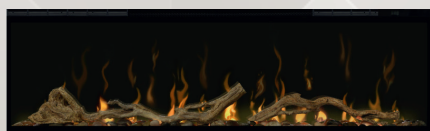

Accesorios

Efecto leños Night 19"
LF50DWS-KIT
0781052102842

Efecto leños Night 25"
LF74DWS-KIT
0781052102859

faber

Descargo de responsabilidad
Hemos realizado esta publicación con sumo cuidado. La información de esta publicación puede mostrarse de manera inexacta, puede haber sido modificada o complementada.