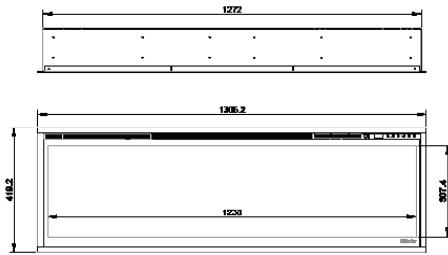

## Night 25"

		Night 13"	Night 19"	Night 25"
<b>Especificaciones Generales</b>	Tecnología	Llama Óptica®	Llama Óptica®	Llama Óptica®
	Código de producto	210272	210289	210296
	Código EAN	5011139210272	5011139210289	5011139210296
	Modelo	Chimenea para empotrar	Chimenea para empotrar	Chimenea para empotrar
	Visión del fuego	Visión frontal	Visión frontal	Visión frontal
	Color	Negro	Negro	Negro
	Decoración	Cubos cristal acrílico	Cubos cristal acrílico	Cubos cristal acrílico
<b>Tamaño del producto</b>	Medidas de la visión del fuego (Ancho x Alt.)	124 x 31 cm	186 x 31 cm	245 x 31 cm
	Dimensiones exteriores Ancho x Alto x Prof	130,6 x 41,9 x 14,8 cm	191,6 x 42 x 14,6 cm	257,6 x 41,9 x 14,8 cm
<b>Características</b>	Potencia del calefactor	Sí	Sí	Sí
	Termostato	Sí	Sí	Sí
	Control remoto	Sí	Sí	Sí
	Control manual directo desde la chimenea	Solo control de la llama	Solo control de la llama	Solo control de la llama
	Módulo de luz	LED	LED	LED
	Módulo de sonido	-	-	-
	Configuración de efectos de color	Multicolor	Multicolor	Multicolor
<b>Consumo de energía</b>	Ajuste de potencia del calefactor 1 W	1800W (varias según opción)	1800W (varias según opción)	1800W (varias según opción)
	Ajuste de potencia del calefactor 2 W	-	-	-
	Funcionamiento solo de la llama en W	19W	27W	35W
	Máximo consumo eléctrico	1800W con calefacción en pleno funcionamiento	1800W con calefacción en pleno funcionamiento	1800W con calefacción en pleno funcionamiento
<b>Voltage</b>	Voltage/Frecuencia eléctrica	230V/50Hz	230V/50Hz	230V/50Hz