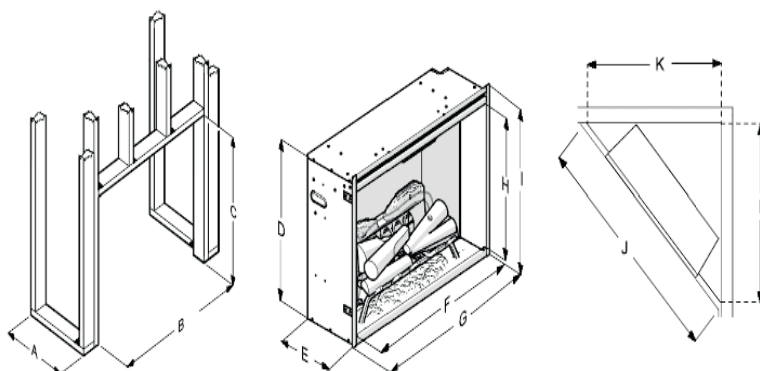

USP's

- Fácil instalación en la pared o en muebles.
- Llama Óptica® esta tecnología proporciona una imagen del fuego ajustable con un efecto de profundidad sorprendente.
- Mirage Flame panel - panel acrílico parcialmente esmaltado que funciona mejor que un espejo, mostrando solo llamas realistas y sin reflejos.

Rustic 30

210357 / 5011139210357

Rustic 36

210364 / 5011139210364

	RUSTIC 30	RUSTIC 36
A	12 1/2" (318 mm)	12 1/2" (318 mm)
B	30 5/8" (778 mm)	36 5/8" (930 mm)
C	26 3/16" (665 mm)	26 3/16" (665 mm)
D	25 3/4" (654 mm)	25 3/4" (654 mm)
E	12" (306 mm)	12" (306 mm)
F	29 3/8" (746 mm)	35 3/8" (898 mm)
G	31 1/8" (792 mm)	37 1/8" (944 mm)
H	22 3/4" (578 mm)	22 3/4" (578 mm)
I	26 5/8" (6764 mm)	26 5/8" (674 mm)
J	54 1/4" (1378 mm)	60" (1524 mm)
K	38 1/2" (978 mm)	42 1/2" (1080 mm)
L	38 1/2" (978 mm)	42 1/2" (1080 mm)

		Rustic 30	Rustic 36
Especificaciones Generales	Tecnología	Llama Óptica®	Llama Óptica®
	Código de producto	210357	210364
	Código EAN	5011139210357	5011139210364
	Modelo	Firebox	Firebox
	Visión del fuego	Frontal	Frontal
	Color	Negro	Negro
	Decoración	Conjunto de leños LED incl. opción color	Conjunto de leños LED incl. opción color
Tamaño del producto	Medidas de la visión del fuego (Ancho x Alt.)	75 x 58 cm	89 x 58 cm
	Dimensiones exteriores Ancho x Alto x Prof	79,2 x 67,6 x 30,7 cm	94,4 x 67,6 x 30,7 cm
Características	Potencia del calefactor	Sí	Sí
	Termostato	Sí	Sí
	Control remoto	Sí	Sí
	Control manual directo desde la chimenea	Si, solo llama y efectos	Si, solo llama y efectos
	Módulo de luz	LED	LED
	Módulo de sonido	No	No
	Configuración de efectos de color	Cama de fuego en tonos azul / rojo	Cama de fuego en tonos azul / rojo
Consumo de energía	Ajuste de potencia del calefactor 1 W	2000W	2000W
	Ajuste de potencia del calefactor 2 W	-	-
	Funcionamiento solo de la llama en W	15W	19W
	Máximo consumo eléctrico	2000W	2000W
Voltage	Voltage/Frecuencia eléctrica	230V/50Hz	230V/50Hz