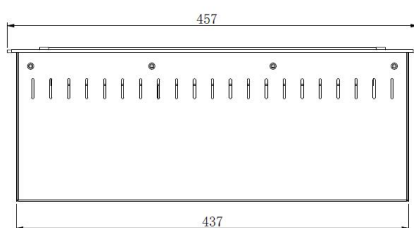

QUEMADOR RC18

Medidas (L X W X H)	45,7 X 19,3 X 16,5 cm
Longitud de llama	33 cm
Consumo mín. - máx.	0,4 - 0,5 l/h
Potencia calorífica	2,6 - 3,3 kW
Depósito	3 litros
Autonomía	6 - 7 horas
Opcionales	Depósito Remoto / Contacto Domótico o WIFI / Color Negro

Front View

Side View

Top View

3-D View