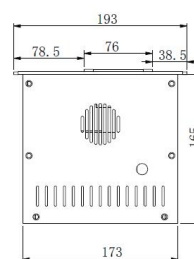

QUEMADOR RC18

Medidas (L X W X H)	45,7 X 19,3 X 16,5 cm
Longitud de llama	33 cm
Consumo mín. - máx.	0,4 - 0,5 l/h
Potencia calorífica	2,6 - 3,3 kW
Depósito	3 litros
Autonomía	6 - 7 horas
Opcionales	Depósito Remoto / Contacto Domótico o WIFI / Color Negro

Front View

Side View

Top View

3-D View