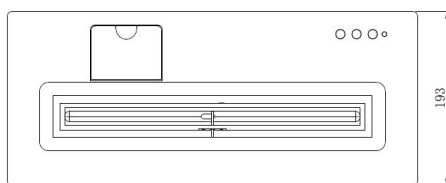

QUEMADOR RC18

Medidas (L X W X H)	45,7 X 19,3 X 16,5 cm
Longitud de llama	33 cm
Consumo mín. - máx.	0,4 - 0,5 l/h
Potencia calorífica	2,6 - 3,3 kW
Depósito	3 litros
Autonomía	6 - 7 horas
Opcionales	Depósito Remoto / Contacto Domótico o WIFI / Color Negro

Front View

Side View

Top View

3-D View