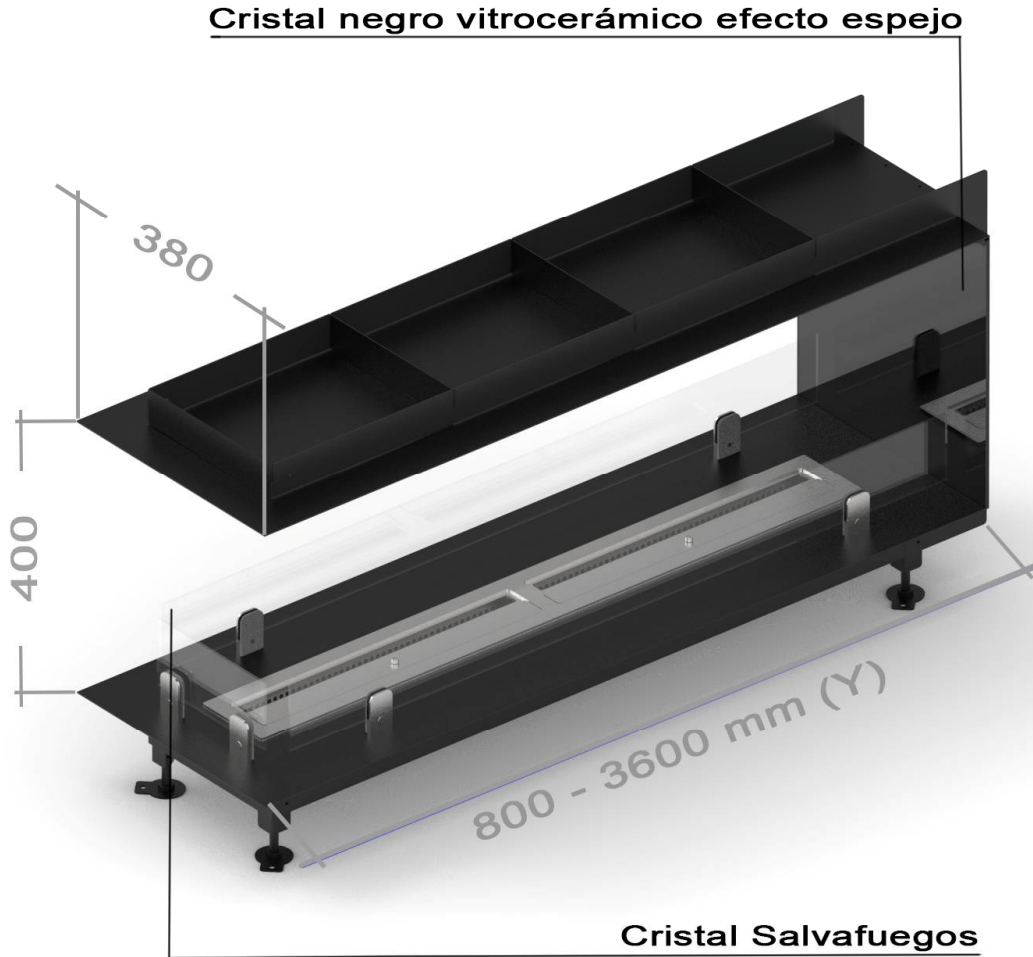

CHIMENEA DE ETANOL - SEPARADOR ESPACIOS CON MUEBLE PARA EMPOTRAR EN ACERO PINTADO NEGRO

Opcional:

- Cristal salva fuego.
- Para quemadores de etanol manuales o automáticos.

MODELOS: Separador Esp.	Y Ancho	Opcional Quemador Manual
INSER - 080 SE	800 mm	Etanol 60
INSER - 100 SE	1000 mm	Etanol 80
INSER - 120 SE	1200 mm	Etanol 100
INSER - 140 SE	1400 mm	Etanol 2 x 60
INSER - 160 SE	1600 mm	Etanol 2 x 70
INSER - 180 SE	1800 mm	Etanol 2 x 80
INSER - 200 SE	2000 mm	Etanol 2 x 80
INSER - 240 SE	2400 mm	Etanol 2 x 100
INSER - 280 SE	2800 mm	Etanol 3 x 80
INSER - 320 SE	3200 mm	Etanol 3 x 80
INSER - 360 SE	3600 mm	Etanol 3 x 100